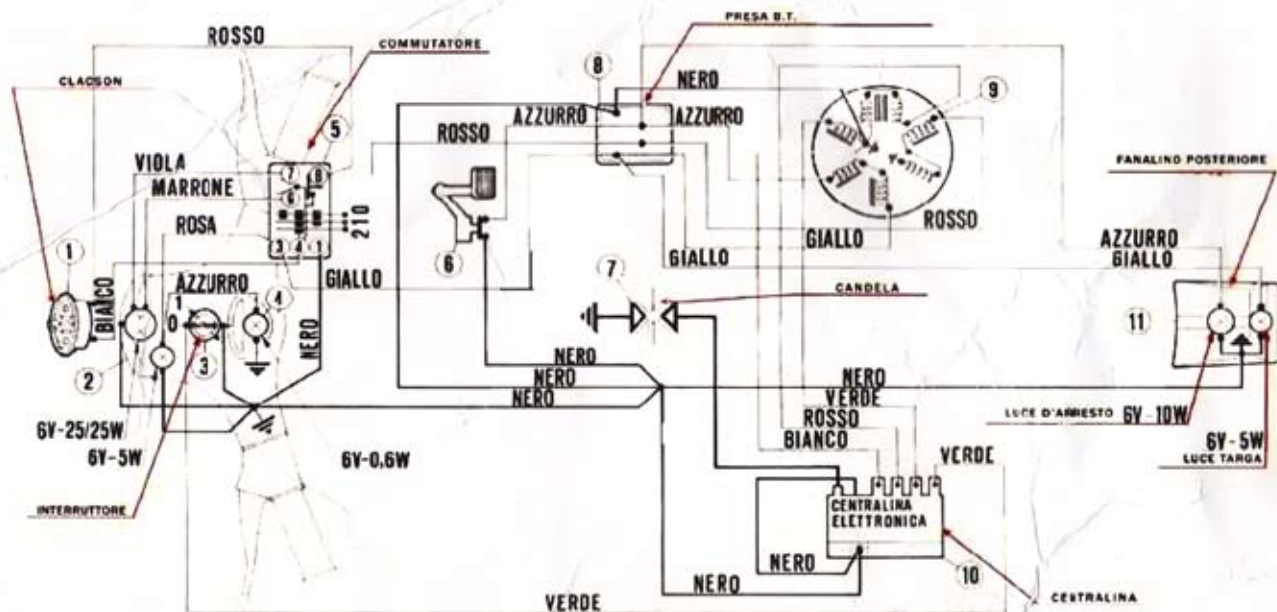

149247 - ELECTRICAL EQUIPMENT WIRES ASSEMBLY - VESPA 125 PRIMAVERA ET3 VMB1

GRABOR G.M. - via stazione n° 60 - 12066 - Monticello d'Alba (CN) - Italy

www.devioguida-grabor.it - www.fanaleria-siem.com